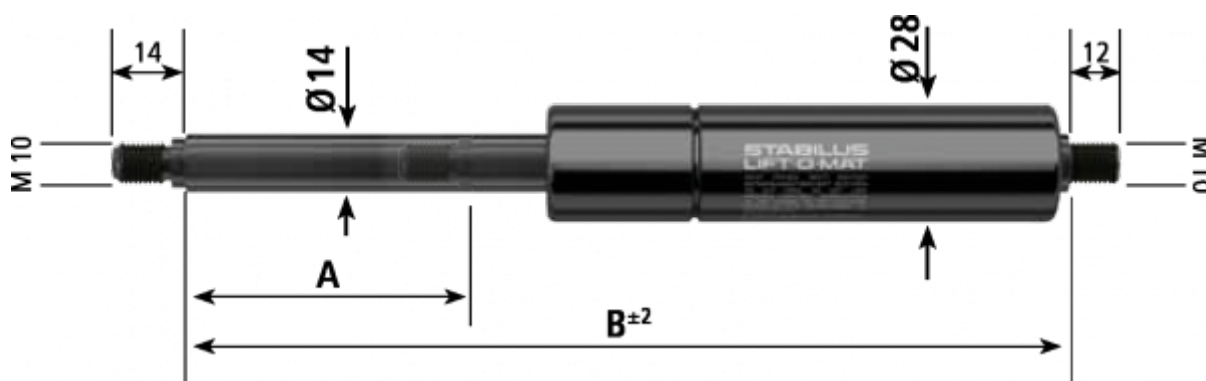

Varenummer: 042383SR2100

Beskrivelse: Stabilus Gasfjeder uden fittings str. 14/28
2100N længde 370mm, udtræk 150mm Type 2383SR

Mål

A	= 150
B	= 370
Størrelse	= 14/28
Tryk (N)	= 2100
Type	= 2383SR